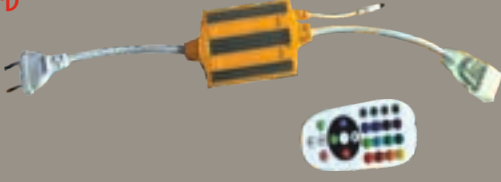

RGB Fiş

HS 8230
450,00 ₺

220 V