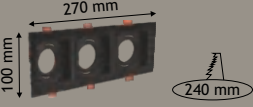

Üçlü Dekoratif Kasa Kare

Siyah Kasa

HS 1402
370,00 ₺

IP 20
G10
MR16 Uyumlu