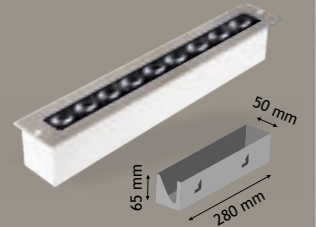

32 cm 9 Led Sıva Altı Duvar Boyama

IP65

YERLİ ÜRETİM

HS 6802
9 W
2.400,00 ₺

IP 65
2 Yıl Garanti
CE Belgesi - IP Koruma Belgesi
ve LVD Raporu Mevcuttur

EPISTAR