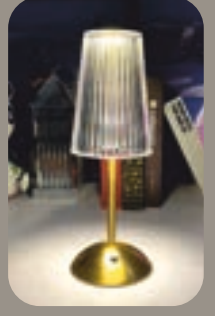

**HS 8108**  
650,00 ₺

6500K + 3200K + 4000K  
IP 20  
Type-C Şarj Girişi

Şarjlı - Dimlenebilir

Tek Dokunuşla  
3 Fonksiyonlu

20

**Dekoratif Masa Lambası**

**HS 8109**  
650,00 ₺

6500K + 3200K + 4000K  
IP 20  
Type-C Şarj Girişi