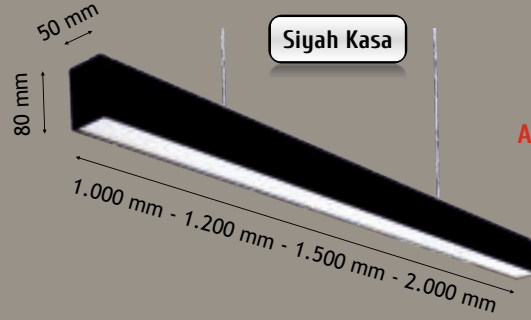

Linear Aydınlatmalar

OSRAM
TRIDONIC

YERLİ
ÜRETİM

HS 7143	36 W	4.790 Lm	100 cm	144 Led	1.440,00 ₺
HS 7144	44 W	5.750 Lm	120 cm	172 Led	1.700,00 ₺
HS 7145	54 W	7.185 Lm	150 cm	216 Led	2.100,00 ₺
HS 7146	72 W	9.580 Lm	200 cm	288 Led	2.750,00 ₺

2700K
3000K
4000K
6000K
IP 20

İstenilen Renkte
Kasa Boyanabilir.

CE Belgesi ve
LVD Raporu Mevcuttur.

**Fiyatlara Askı
Aparatları Dahildir.**