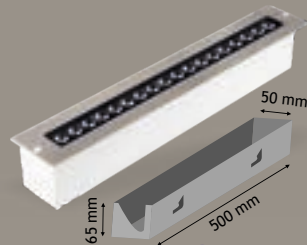

55 cm 18 Led Sıva Altı Duvar Boyama

IP65

YERLİ ÜRETİM

HS 6804
18 W
3.120,00 ₺

IP 65
2 Yıl Garanti
CE Belgesi - IP Koruma Belgesi
ve LVD Raporu Mevcuttur

EPISTAR