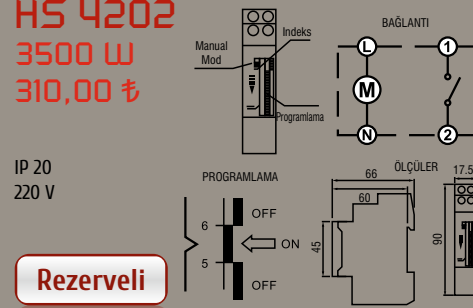

W Otomat Tipi Zaman Saati

HS 4202
3500 W
310,00 ₺

IP 20
220 V