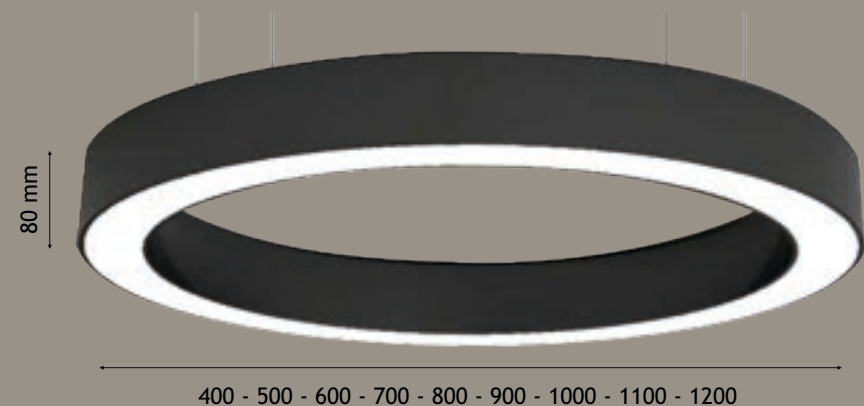

Davul Led Aydınlatma

YERLİ ÜRETİM

HS 7200	22 W	3.000 Lm	40 cm	1.950,00 ₺
HS 7201	35 W	4900 Lm	50 cm	2.750,00 ₺
HS 7202	50 W	7.000 Lm	60 cm	3.300,00 ₺
HS 7203	69 W	9.600 Lm	70 cm	4.600,00 ₺
HS 7204	89 W	12.400 Lm	80 cm	5.370,00 ₺
HS 7205	113 W	15.750 Lm	90 cm	6.350,00 ₺
HS 7206	140 W	19.600 Lm	100 cm	8.350,00 ₺
HS 7207	170 W	23.800 Lm	110 cm	9.400,00 ₺
HS 7208	200 W	28.000 Lm	120 cm	11.000,00 ₺

2700K
3000K
4000K
6000K
IP 54

İstenilen Renkte
Kasa Boyanabilir.

OSRAM
TRIDONIC

Simit Led Aydınlatma

YERLİ ÜRETİM

HS 7400	40 W	4.600 Lm	40 cm	2.040,00 ₺
HS 7401	50 W	7.000 Lm	50 cm	2.650,00 ₺
HS 7402	60 W	8.400 Lm	60 cm	3.375,00 ₺
HS 7403	70 W	9.800 Lm	70 cm	3.900,00 ₺
HS 7404	80 W	11.200 Lm	80 cm	4.500,00 ₺
HS 7405	90 W	12.500 Lm	90 cm	5.000,00 ₺
HS 7406	100 W	14.000 Lm	100 cm	5.730,00 ₺
HS 7407	110 W	15.000 Lm	110 cm	6.200,00 ₺
HS 7408	120 W	16.500 Lm	120 cm	6.600,00 ₺

2700K
3000K
4000K
6000K
IP 54

İstenilen Renkte Kasa Boyanabilir.

OSRAM
TRIDONIC