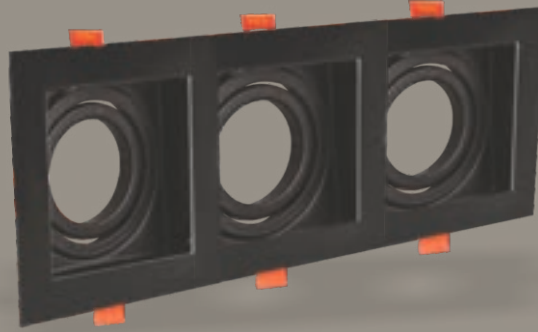

Üçlü Dekoratif Kasa Kare

Siyah Kasa

HS 1402
370,00 ₺

IP 20
G10
MR16 Uyumlu