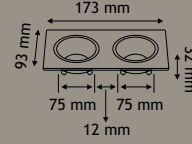

Tekli Dekoratif Kasa Kare

Beyaz Kasa
Gold

HS 1442
75,00 ₺

IP 20

50

İkili Dekoratif Kasa Kare

Beyaz Kasa
Gold

HS 1443
150,00 ₺

IP 20

30

Tekli Dekoratif Kasa Kare

Siyah Kasa
Krom

HS 1444
75,00 ₺

IP 20

50

İkili Dekoratif Kasa Kare

Siyah Kasa
Krom

HS 1445
150,00 ₺

IP 20

30

Tekli Dekoratif Kasa Kare

Siyah Kasa
Gold

HS 1446
75,00 ₺

IP 20

50

İkili Dekoratif Kasa Kare

Siyah Kasa
Gold

HS 1447
150,00 ₺

IP 20

30

Plüton Dekoratif Kasalar

Beyaz Kasa

HS 2039
45,00 ₺

MR16
GU10

200

Plüton Dekoratif Kasalar

Siyah Kasa

HS 2040
45,00 ₺

MR16
GU10

200

Plüton Dekoratif Kasalar

Gold Kasa

HS 2086
45,00 ₺

MR16
GU10

200

HELİOS
OPTO

heliosaydinlatma

heliosaydinlatma

takip et
yorum yap
abone ol