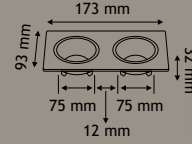

Tekli Dekoratif Kasa Kare

Beyaz Kasa
Gold

HS 1442
75,00 ₺

IP 20

50

İkili Dekoratif Kasa Kare

Beyaz Kasa
Gold

HS 1443
150,00 ₺

IP 20

30

Tekli Dekoratif Kasa Kare

Siyah Kasa
Krom

HS 1444
75,00 ₺

IP 20

50

İkili Dekoratif Kasa Kare

Siyah Kasa
Krom

HS 1445
150,00 ₺

IP 20

30

Tekli Dekoratif Kasa Kare

Siyah Kasa
Gold

HS 1446
75,00 ₺

IP 20

50

İkili Dekoratif Kasa Kare

Siyah Kasa
Gold

HS 1447
150,00 ₺

IP 20

30

Plüton Dekoratif Kasalar

Beyaz Kasa

HS 2039
45,00 ₺

MR16
GU10

200

Plüton Dekoratif Kasalar

Siyah Kasa

HS 2040
45,00 ₺

MR16
GU10

200

Plüton Dekoratif Kasalar

Gold Kasa

HS 2086
45,00 ₺

MR16
GU10

200

HELİOS
OPTO

heliosaydinlatma

heliosaydinlatma

takip et
yorum yap
abone ol