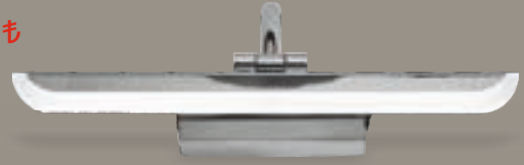

4200K  
IP 20  
220 V

10

**Ledli Aplik - Sec**

**HS 2604**  
3 W  
350,00 ₺

3200K  
110 Lm  
IP 20  
220 V

50

**Masa Lambası**

**HS 2605**  
220,00 ₺