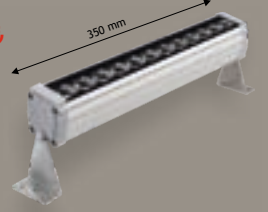

35 cm 12 Led Sıva Üstü Duvar Boyama

IP65

YERLİ ÜRETİM

HS 6603
12 W
950,00 ₺ • RGB : 1.315,00 ₺

IP 65
2 Yıl Garanti
CE Belgesi - IP Koruma Belgesi
ve LVD Raporu Mevcuttur

EPISTAR