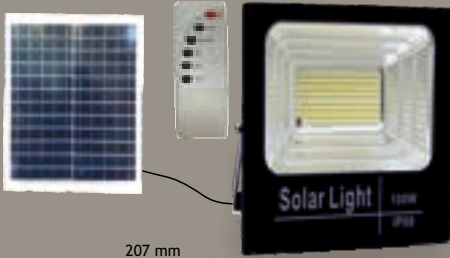

Solar Projektör

HS 3805
100 W
1.850,00 ₺

IP65

6400K
900 Lm
IP 66

Şarj Süresi : 8-10 Saat
Çalışma Süresi : 5-7 Saat