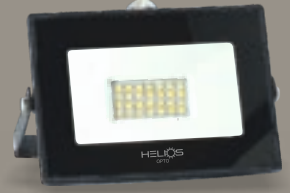

6500K  
3200K  
Yeşil Mavi Sarı  
800 Lm  
IP 65  
Işık Açısı 150°  
220 V

50

**SMD Led Projektör**

**IP65**

**HS 3813**  
20 W  
150,00 ₺

6500K  
3200K  
Yeşil  
1.600 Lm  
IP 65  
Işık Açısı 150°  
220 V