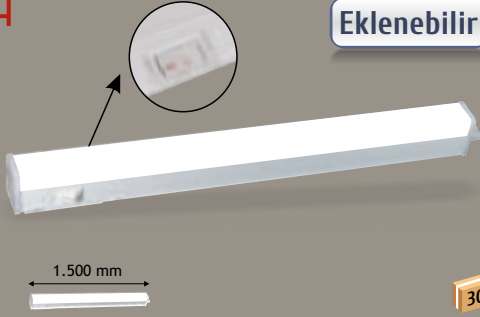

Ledli Bant Armatür

YERLİ ÜRETİM

HS 2804
20 W
210,00 ₺

Eklenebilir

6400K
3200K
1.600 Lm
IP 20
220 V