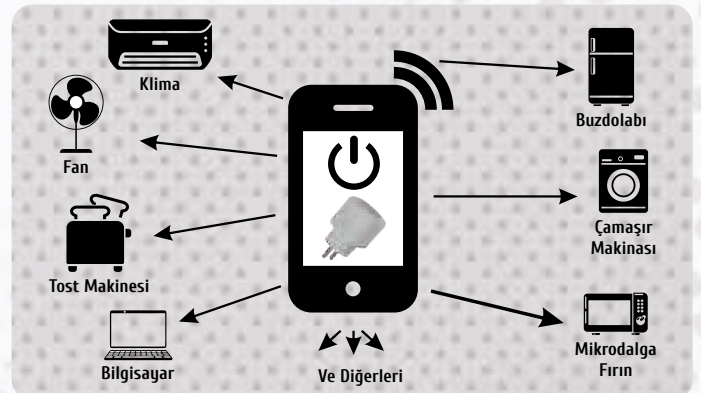

### Smart Fiş

tuya

**HS 4204**  
16 A  
350,00 ₺

IP 20  
220 V

WiFi ANDROID · iOS

100