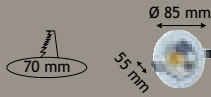

Sıva Altı Spot

Beyaz Kasa

HS 1200
5 W
90,00 ₺

6400K
3200K
450 Lm
IP 20
220 V

100

Sıva Altı Spot

Saten Kasa

HS 1201
5 W
95,00 ₺

6400K
3200K
450 Lm
IP 20
220 V