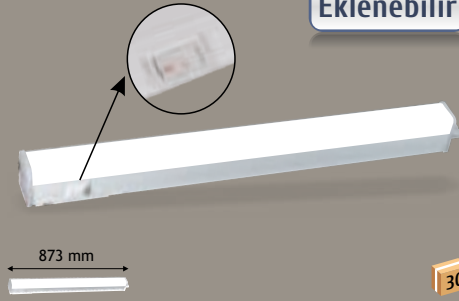

Ledli Bant Armatür

YERLİ ÜRETİM

HS 2802
14 W
160,00 ₺

Eklenebilir

6400K
3200K
1.080 Lm
IP 20
220 V