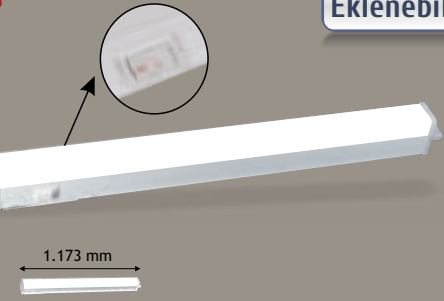

Ledli Bant Armatür

YERLİ ÜRETİM

HS 2803
18 W
175,00 ₺

Eklenebilir

6400K
3200K
1.440 Lm
IP 20
220 V