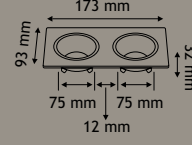

Tekli Dekoratif Kasa Kare

Beyaz Kasa
Gold

HS 1442
75,00 ₺

IP 20

50

İkili Dekoratif Kasa Kare

Beyaz Kasa
Gold

HS 1443
150,00 ₺

IP 20

30

Tekli Dekoratif Kasa Kare

Siyah Kasa
Krom

HS 1444
75,00 ₺

IP 20

50

İkili Dekoratif Kasa Kare

Siyah Kasa
Krom

HS 1445
150,00 ₺

IP 20

30

Tekli Dekoratif Kasa Kare

Siyah Kasa
Gold

HS 1446
75,00 ₺

IP 20

50

İkili Dekoratif Kasa Kare

Siyah Kasa
Gold

HS 1447
150,00 ₺

IP 20

30

Plüton Dekoratif Kasalar

Beyaz Kasa

HS 2039
45,00 ₺

MR16
GU10

200

Plüton Dekoratif Kasalar

Siyah Kasa

HS 2040
45,00 ₺

MR16
GU10

200

Plüton Dekoratif Kasalar

Gold Kasa

HS 2086
45,00 ₺

MR16
GU10

200

HELİOS
OPTO

heliosaydinlatma

heliosaydinlatma

takip et
yorum yap
abone ol