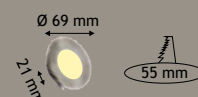

Mobil Spot Aydınlatma

HS 1204
2 W
75,00 ₺

3200K
160 Lm
IP 20
220 V
Işık Açısı 150°