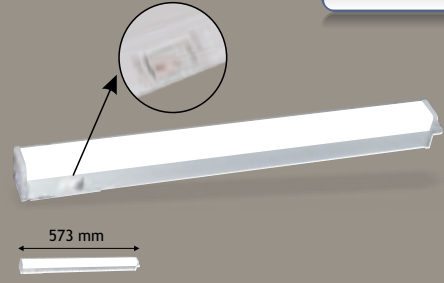

Ledli Bant Armatür

YERLİ ÜRETİM

HS 2801
9 W
130,00 ₺

Eklenebilir

6400K
3200K
720 Lm
IP 20
220 V