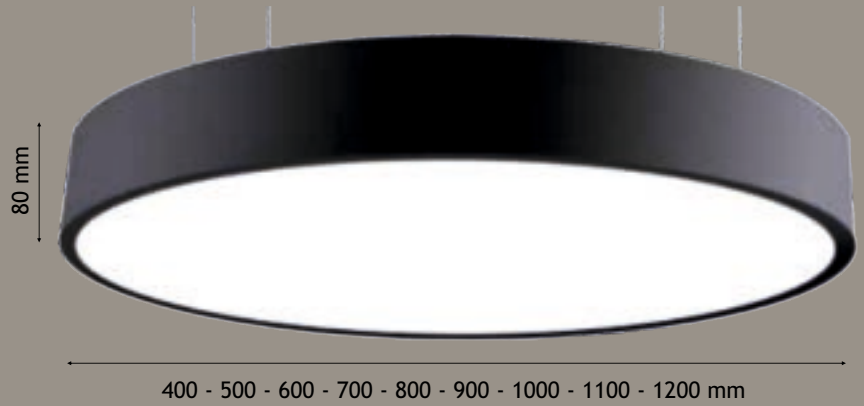

## Simit Led Aydınlatma

YERLİ ÜRETİM

|         |       |           |        |            |
|---------|-------|-----------|--------|------------|
| HS 7400 | 40 W  | 4.600 Lm  | 40 cm  | 2.040,00 ₺ |
| HS 7401 | 50 W  | 7.000 Lm  | 50 cm  | 2.650,00 ₺ |
| HS 7402 | 60 W  | 8.400 Lm  | 60 cm  | 3.375,00 ₺ |
| HS 7403 | 70 W  | 9.800 Lm  | 70 cm  | 3.900,00 ₺ |
| HS 7404 | 80 W  | 11.200 Lm | 80 cm  | 4.500,00 ₺ |
| HS 7405 | 90 W  | 12.500 Lm | 90 cm  | 5.000,00 ₺ |
| HS 7406 | 100 W | 14.000 Lm | 100 cm | 5.730,00 ₺ |
| HS 7407 | 110 W | 15.000 Lm | 110 cm | 6.200,00 ₺ |
| HS 7408 | 120 W | 16.500 Lm | 120 cm | 6.600,00 ₺ |