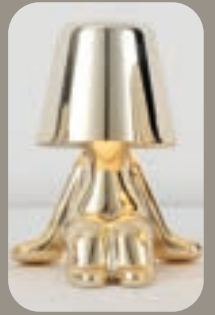

Şarjlı - Dimlenebilir

Tek Dokunuşla
3 Fonksiyonlu

20