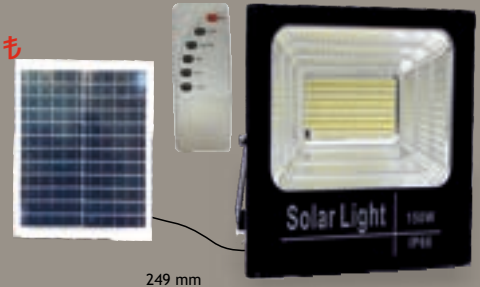

Solar Projektör

HS 3806
150 W
2.250,00 ₺

IP65

6400K
13.500 Lm
IP 66

Şarj Süresi : 8-10 Saat
Çalışma Süresi : 5-7 Saat