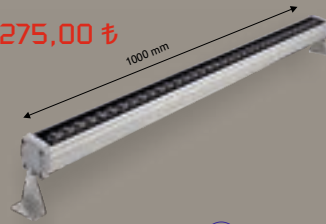

100 cm 36 Led Sıva Üstü Duvar Boyama

IP65

YERLİ ÜRETİM

HS 6606
36 W
2.000,00 ₺ • RGB : 2.275,00 ₺

IP 65
2 Yıl Garanti
CE Belgesi - IP Koruma Belgesi
ve LVD Raporu Mevcuttur

EPISTAR