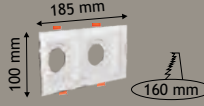

İkili Dekoratif Kasa Kare

Beyaz Kasa

HS 1449
220,00 ₺

IP 20
G10
MR16 Uyumlu