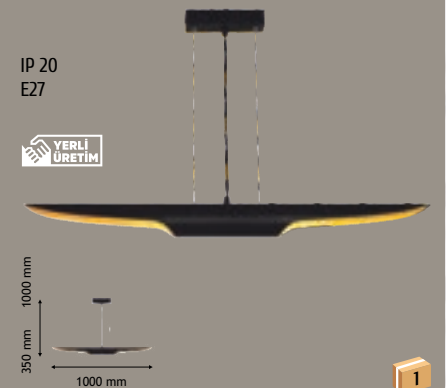

HS 6505
640,00 ₺

IP 20
E27