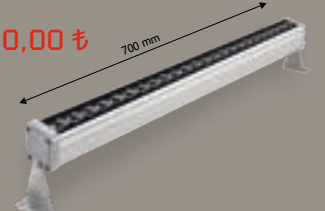

70 cm 24 Led Sıva Üstü Duvar Boyama

IP65

YERLİ ÜRETİM

HS 6605
24 W
1.560,00 ₺ • RGB : 1.820,00 ₺

IP 65
2 Yıl Garanti
CE Belgesi - IP Koruma Belgesi
ve LVD Raporu Mevcuttur

EPISTAR