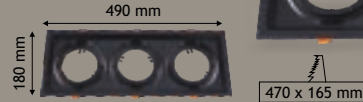

AR111 COB

YERLİ ÜRETİM

HS 2200
20 W
275,00 ₺

3200K
1.600 Lm
IP 20
AR111
Işık Açısı 150°
Monofaze 220 V

30

AR111 Kasa Tekli

Beyaz Kasa
Siyah Kasa

HS 2204
117,00 ₺

IP 20

60

AR111 COB

YERLİ ÜRETİM

HS 2201
30 W
350,00 ₺

3200K
2.400 Lm
IP 20
AR111
Işık Açısı 150°
Monofaze 220 V

30

AR111 Kasa İkili

Beyaz Kasa
Siyah Kasa

HS 2205
170,00 ₺

IP 20

36

PAR30 COB Ampul

HS 2202
15 W
150,00 ₺

3200K
1.200 Lm
IP 20
E27
Işık Açısı 150°

80

AR111 Kasa Üçlü

Beyaz Kasa
Siyah Kasa

HS 2206
260,00 ₺

IP 20

24

PAR38 COB Ampul

HS 2203
25 W
230,00 ₺

3200K
2.000 Lm
IP 20
E27
Işık Açısı 360°

50

Ray Armatür - Zirve

HS 2440
30 W
620,00 ₺

3200K
1500 Lm
IP 20
220 V

20

Ray Armatür - Zirve

HS 2441
40 W
720,00 ₺

3200K
2200 Lm
IP 20
220 V

30