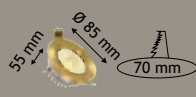

Sıva Altı Spot

Gold Kasa

HS 1202
5 W
120,00 ₺

3200K
450 Lm
IP 20
220 V