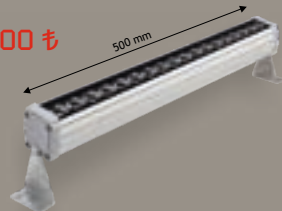

50 cm 18 Led Sıva Üstü Duvar Boyama

IP65

YERLİ ÜRETİM

HS 6604
18 W
1.220,00 ₺ • RGB : 1.560,00 ₺

IP 65
2 Yıl Garanti
CE Belgesi - IP Koruma Belgesi
ve LVD Raporu Mevcuttur

EPISTAR