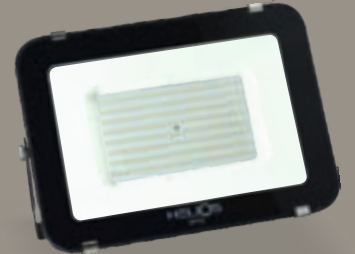

SMD Led Projektör

IP65

HS 3812
10 W
120,00 ₺

6500K
3200K
Yeşil Mavi Sarı
800 Lm
IP 65
Işık Açısı 150°
220 V

50

SMD Led Projektör

IP65

HS 3813
20 W
150,00 ₺

6500K
3200K
Yeşil
1.600 Lm
IP 65
Işık Açısı 150°
220 V

20

SMD Led Projektör

IP65

HS 3814
30 W
200,00 ₺

6500K
3200K
Yeşil
2.400 Lm
IP 65
Işık Açısı 150°
220 V

20

SMD Led Projektör

IP65

HS 3815
50 W
265,00 ₺

6500K
3200K
Yeşil
4.000 Lm
IP 65
Işık Açısı 150°
220 V

40

SMD Led Projektör

IP65

HS 3816
100 W
425,00 ₺

6500K
3200K
8.000 Lm
IP 65
Işık Açısı 150°
220 V

20

SMD Led Projektör

IP65

HS 3817
150 W
850,00 ₺

6500K
3200K
10.800 Lm
IP 65
Işık Açısı 150°
220 V

8

SMD Led Projektör

IP65

HS 3818
200 W
950,00 ₺

6500K
3200K
16.000 Lm
IP 65
Işık Açısı 150°
220 V

10

SMD Led Projektör

IP65

HS 3837
300 W
2.000,00 ₺

6500K
3200K
24.000 Lm
IP 65
Işık Açısı 150°
220 V

4

SMD Led Projektör

IP65

HS 3838
400 W
2.900,00 ₺

6500K
3200K
32.000 Lm
IP 65
Işık Açısı 150°
220 V

4

SMD Led Projektör

IP65

HS 3843
500 W
3.150,00 ₺

6500K
3200K
40.000 Lm
IP 65
Işık Açısı 150°
220 V

6