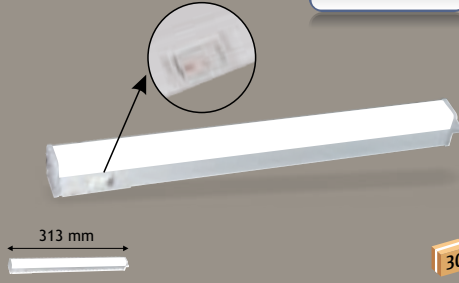

Ledli Bant Armatür

YERLİ ÜRETİM

HS 2800
6 W
85,00 ₺

Eklenebilir

6400K
3200K
360 Lm
IP 20
220 V